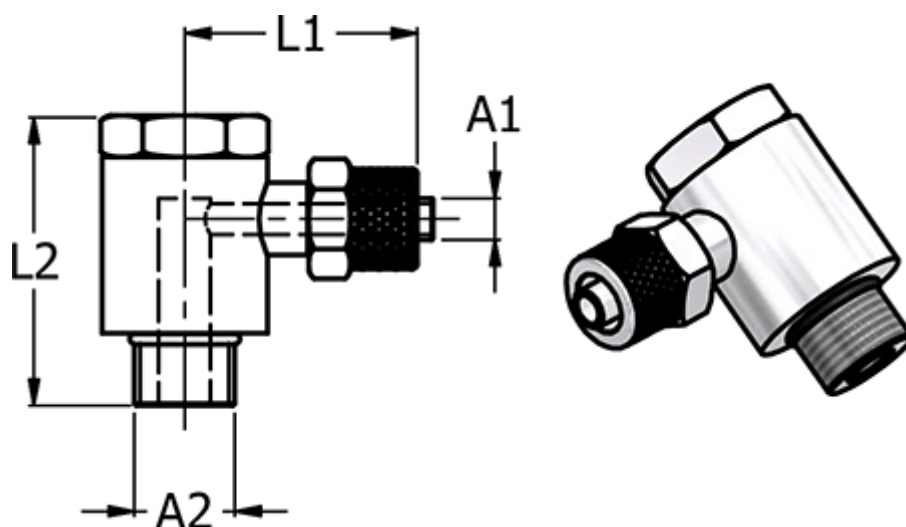

Varenummer: 586136055
Beskrivelse: Push-on fitting 13.605-5, metal M5/Ø5/3
Banjovinkel

Mål

= -	NV	= 8
= -	Slangediameter A1 = 5/3	
= -		
= -		
= -		

Gevind A2 = M5

L1 = 20.5

L2 = 18.0